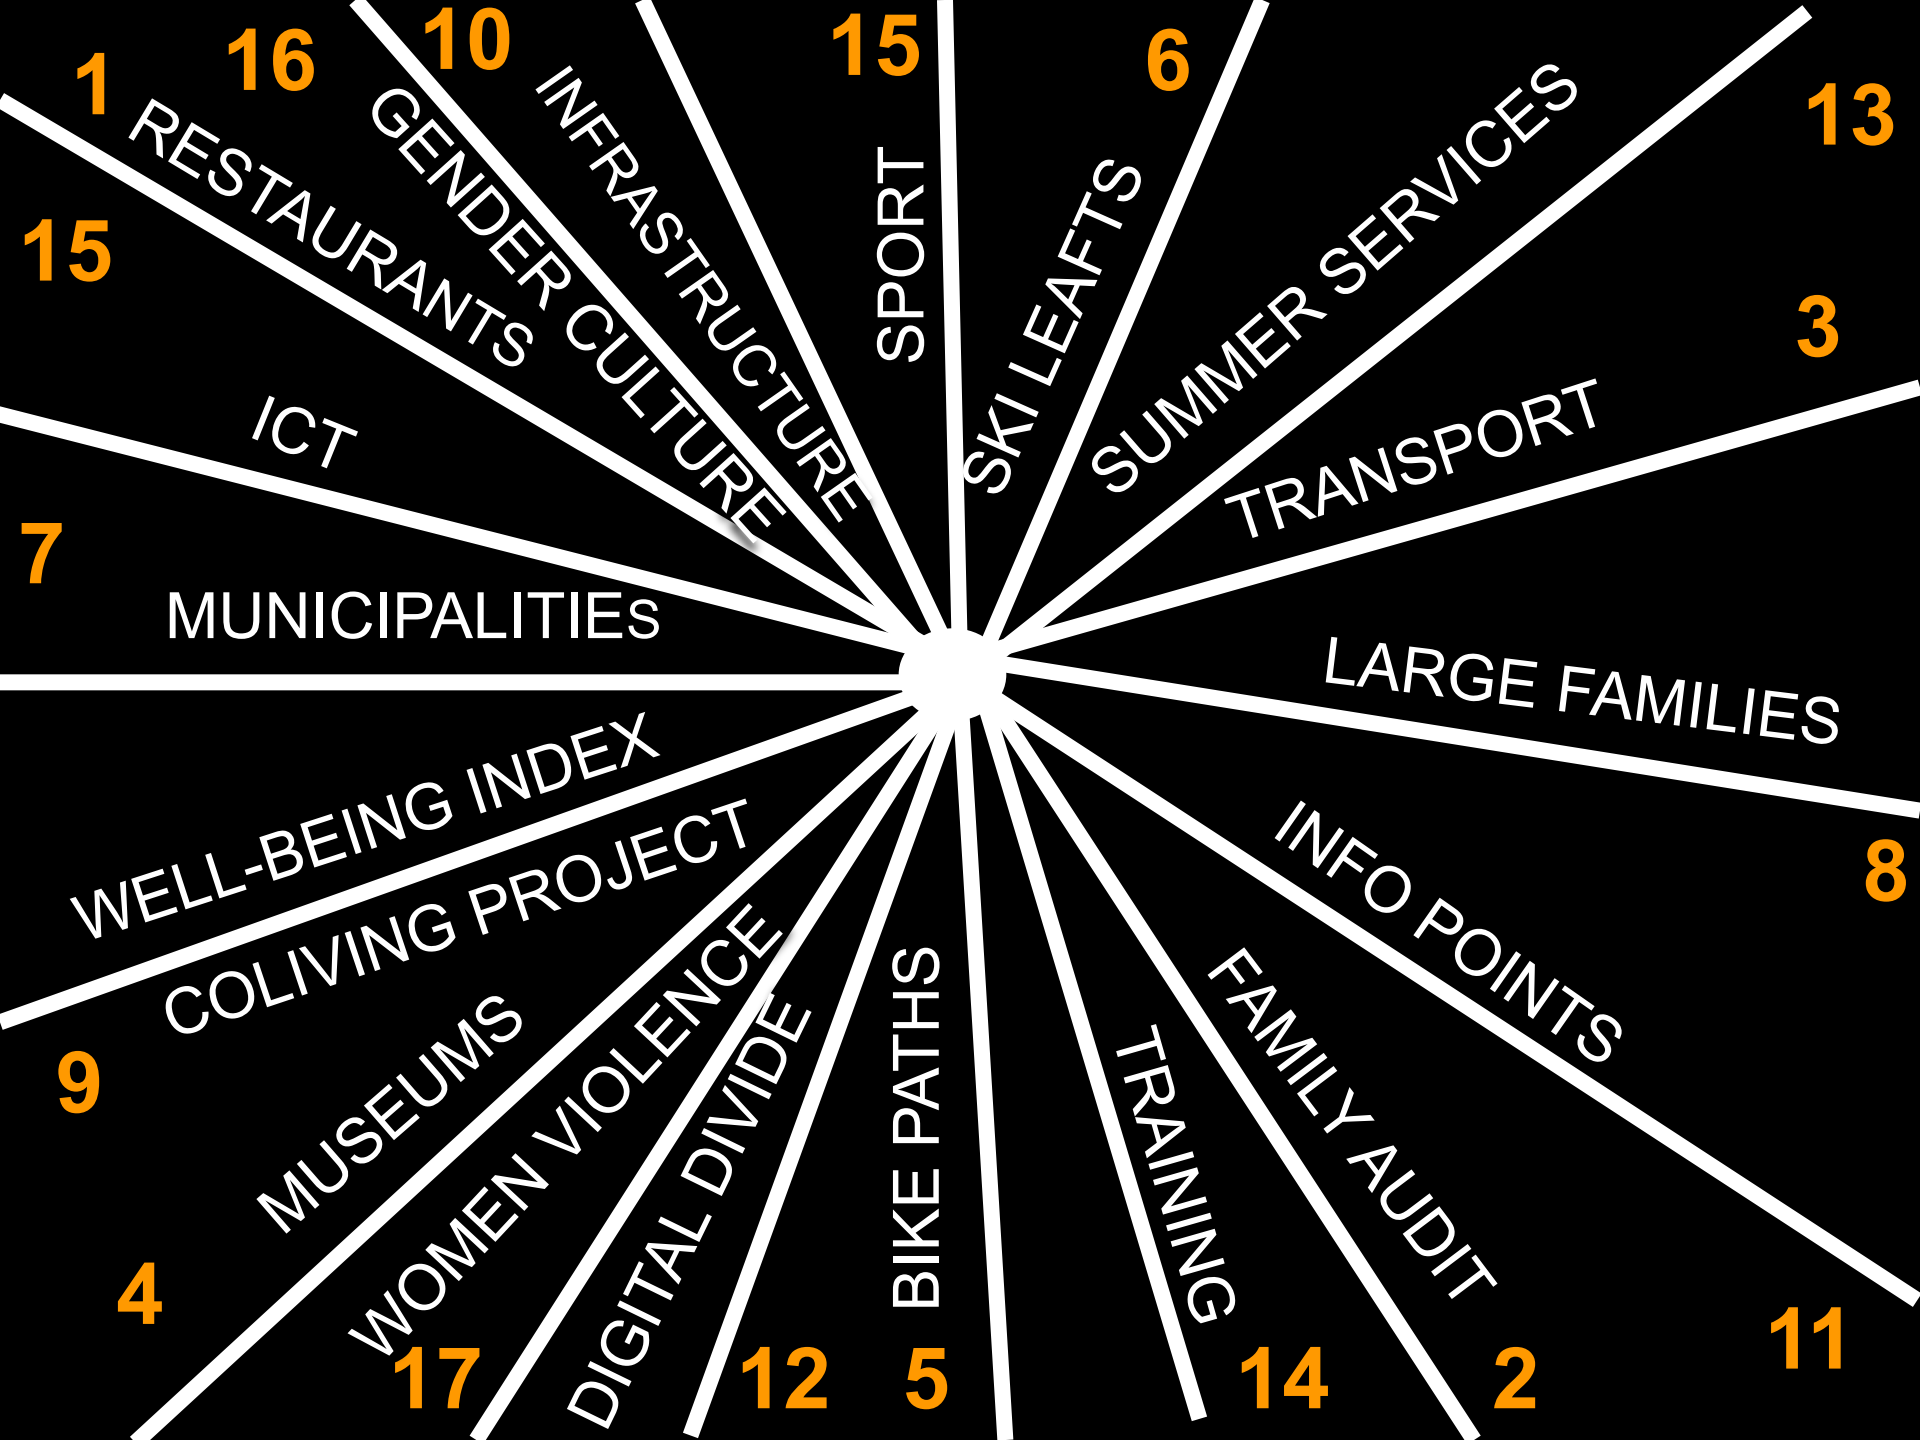

# POLICY DESIGN

## Welfare a Fattore6

<b>WELFARE STATE</b>	<b>WELFARE FAMILIARE INTERGENERAZIONALE</b>	<b>WELFARE SPORTIVO</b>
<b>WELFARE AZIENDALE</b>	<b>WELFARE TERRITORIALE</b>	<b>WELFARE CULTURALE</b>

# POLICY DESIGN

*“Circuito economico, **educativo** e culturale, a base locale, all'interno del quale attori diversi per ambiti di attività e finalità operano con l'obiettivo di promuovere e valorizzare la famiglia e in particolare la famiglia con figli”.*